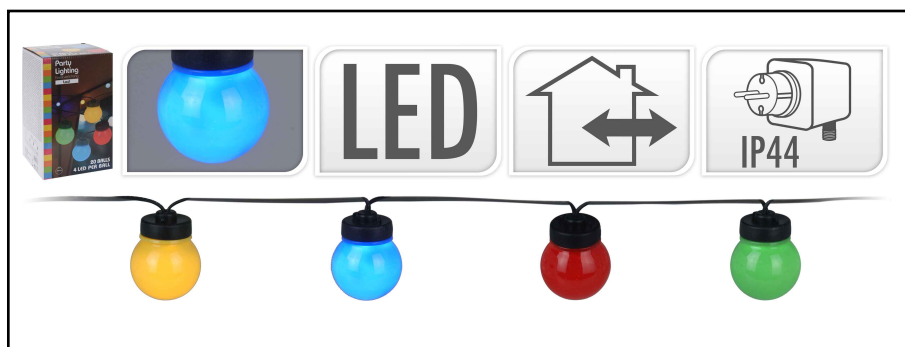

APK-2012		
Gnomo legno da app. 3 Ass.		
13cm		<b>CATEGORIA G</b>

APK-2013		
Gnomo legno c/pied. 3 Ass.		
12x19cm		<b>CATEGORIA G</b>

APK-2014		
Gnomo legno c/pied. 3 Ass.		
12x25cm		<b>CATEGORIA G</b>

APK-1880  
 Ghirlanda led color. a batteria  
 100cm - 10 Led **CATEGORIA G**