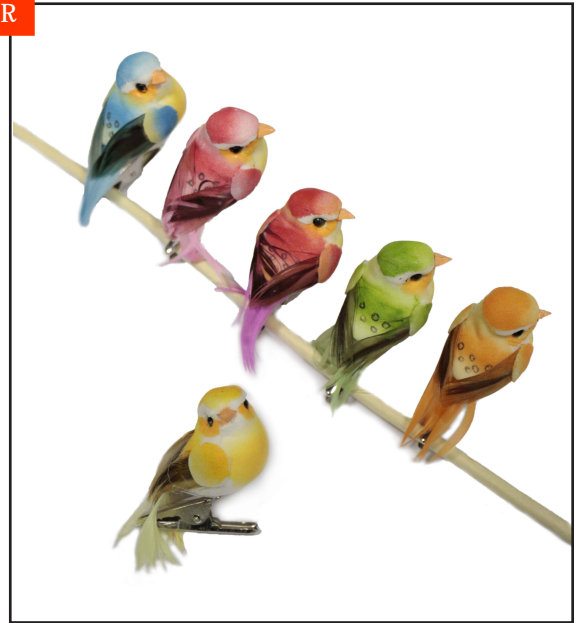

CS-0613 con CLIP
Sct.x10sc.ne / Crt.x100sc.ne
5x2,5cm.